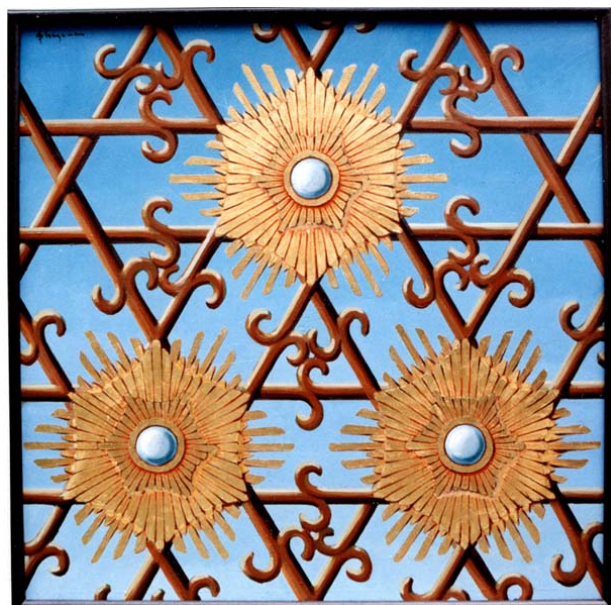

## Façades

Peinture à l'huile 140x100

Façade avec palmier

Façade avec plumage

Façade avec surf moussant

Façade avec Architectonica Nobilis

Façade avec atlantes

Façade avec anges languissants

## Clôtures

Peinture à l'huile 100x100

Clôture avec feuilles d'automne

Clôture avec Caducée

Clôture avec motifs floraux et escargots

Clôture avec Memento Mori

Clôture avec colibris

Clôture avec bois de cerf

Clôture avec soleil et lune

Clôture avec fruits de mer

Clôture avec fantômes de la lune

Clôture avec Erots

Clôture avec des Ex Voto

Clôture avec des monstrances

Clôture avec des pièces de héraut

Clôture avec des poissons japonais

Clôture avec paysages italiens

Clôture avec paysages espagnols

Clôture avec nid de guêpes

Clôture polychrome

Clôture avec masques de No

Clôture avec nébuleuses